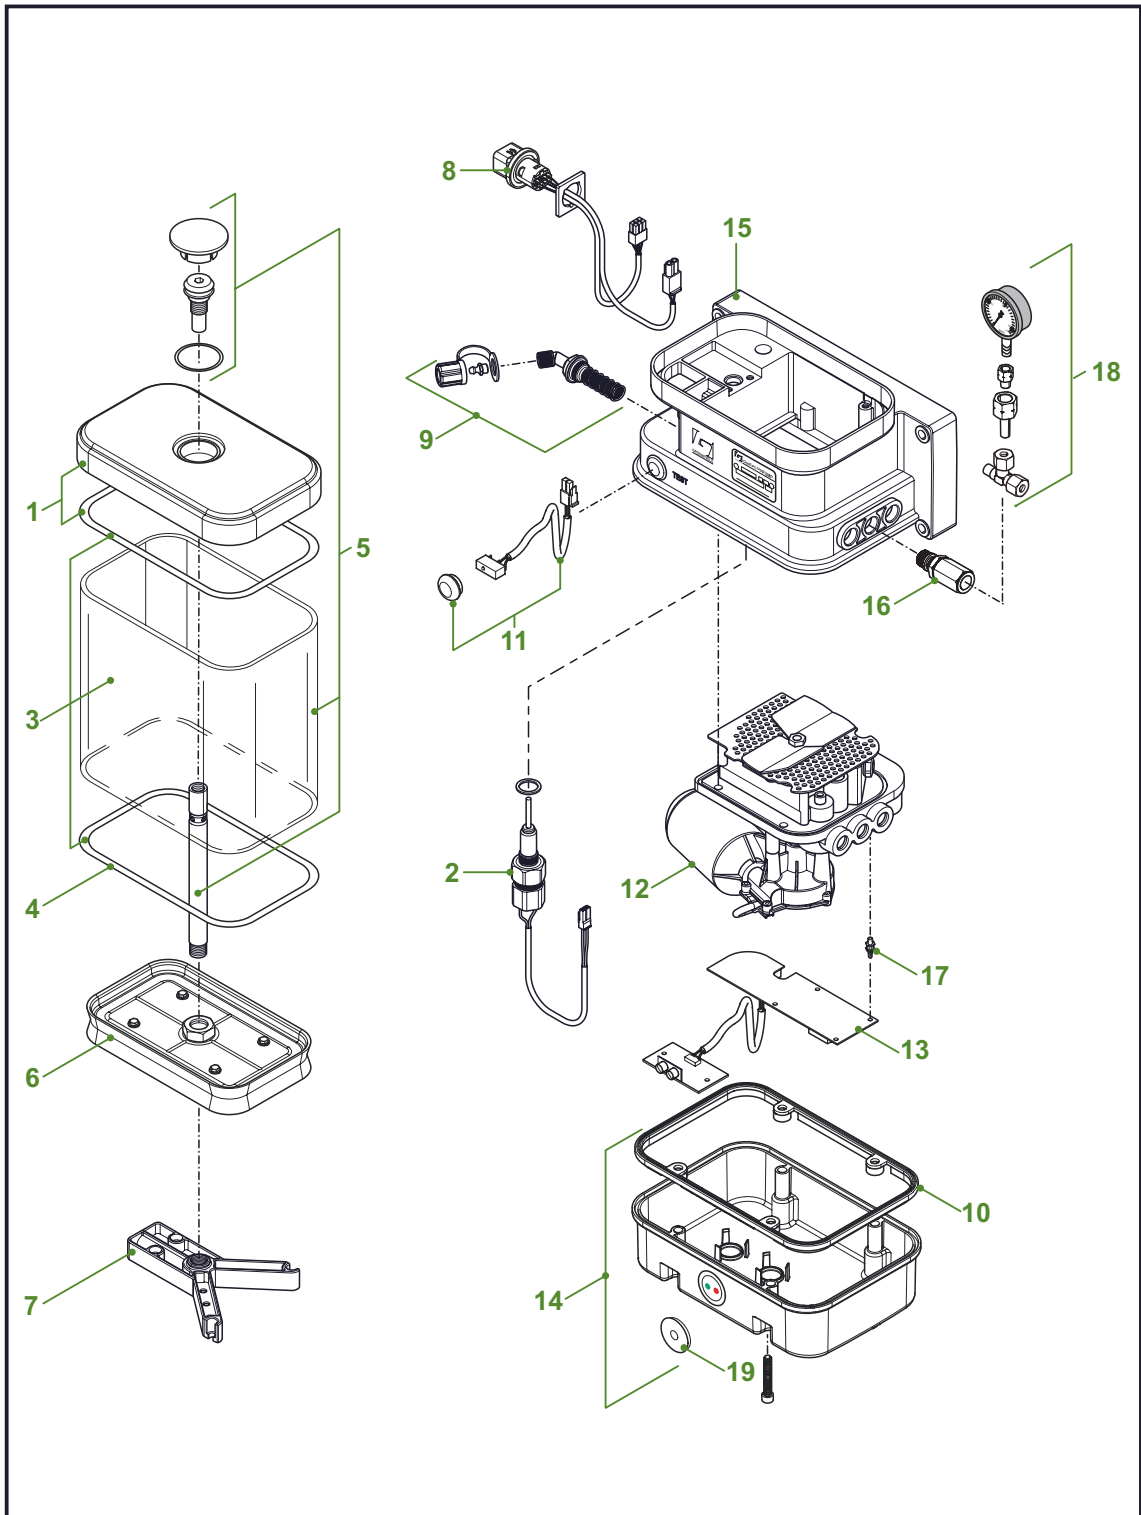

Release date: February 2023

1.4 OnePlus-2 pumps 2 - 3 litres

<i>Part no.</i>	<i>Supply voltage</i>	<i>Capacity reservoir</i>	<i>Number of outlets</i>	<i>Grease delivery</i>	<i>Maximum pressure</i>
F606534	12 Vdc	2 litres	1	2.5 cc/min	275 bar
F602626	24 Vdc	2 litres	1	2.5 cc/min	275 bar
F606530 ¹⁾	24 Vdc	2 litres	1	2.5 cc/min	275 bar
F606532	12 Vdc	3 litres	1	2.5 cc/min	275 bar
F606533	24 Vdc	3 litres	1	2.5 cc/min	275 bar

<i>Pos</i>	<i>Part no.</i>	<i>Description</i>	<i>Pos</i>	<i>Part no.</i>	<i>Description</i>
1	F112915	Cover inc O-ring	11	F170210	Test switch kit
2	F601391	Low level sensor	12	F605336	Pump unit 12 Vdc
3	F124261	Reservoir kit 2 litre		F603872	Pump unit 24 Vdc
	F124262	Reservoir kit 3 litre	13	F605305	Timer 12 / 24 Vdc
4	F111856	O-ring	14	F605373	Bottom cover kit
5	F121177	Shaft kit 2 l reservoir	15	F122235	Pump body
6	F112862	Follower plate 2 l	16	F121996	Pump outlet M14x1.5
7	F115745	Support kit	17	F111296	Timer clip
8	F605372	Cable harness	18	F202703 ²⁾	Manometer kit
9	F118171	Grease filter kit	19	F604056	Plug
10	F120711	Gasket bottom cover			

¹⁾ Pump excluding grease

²⁾ Optional.