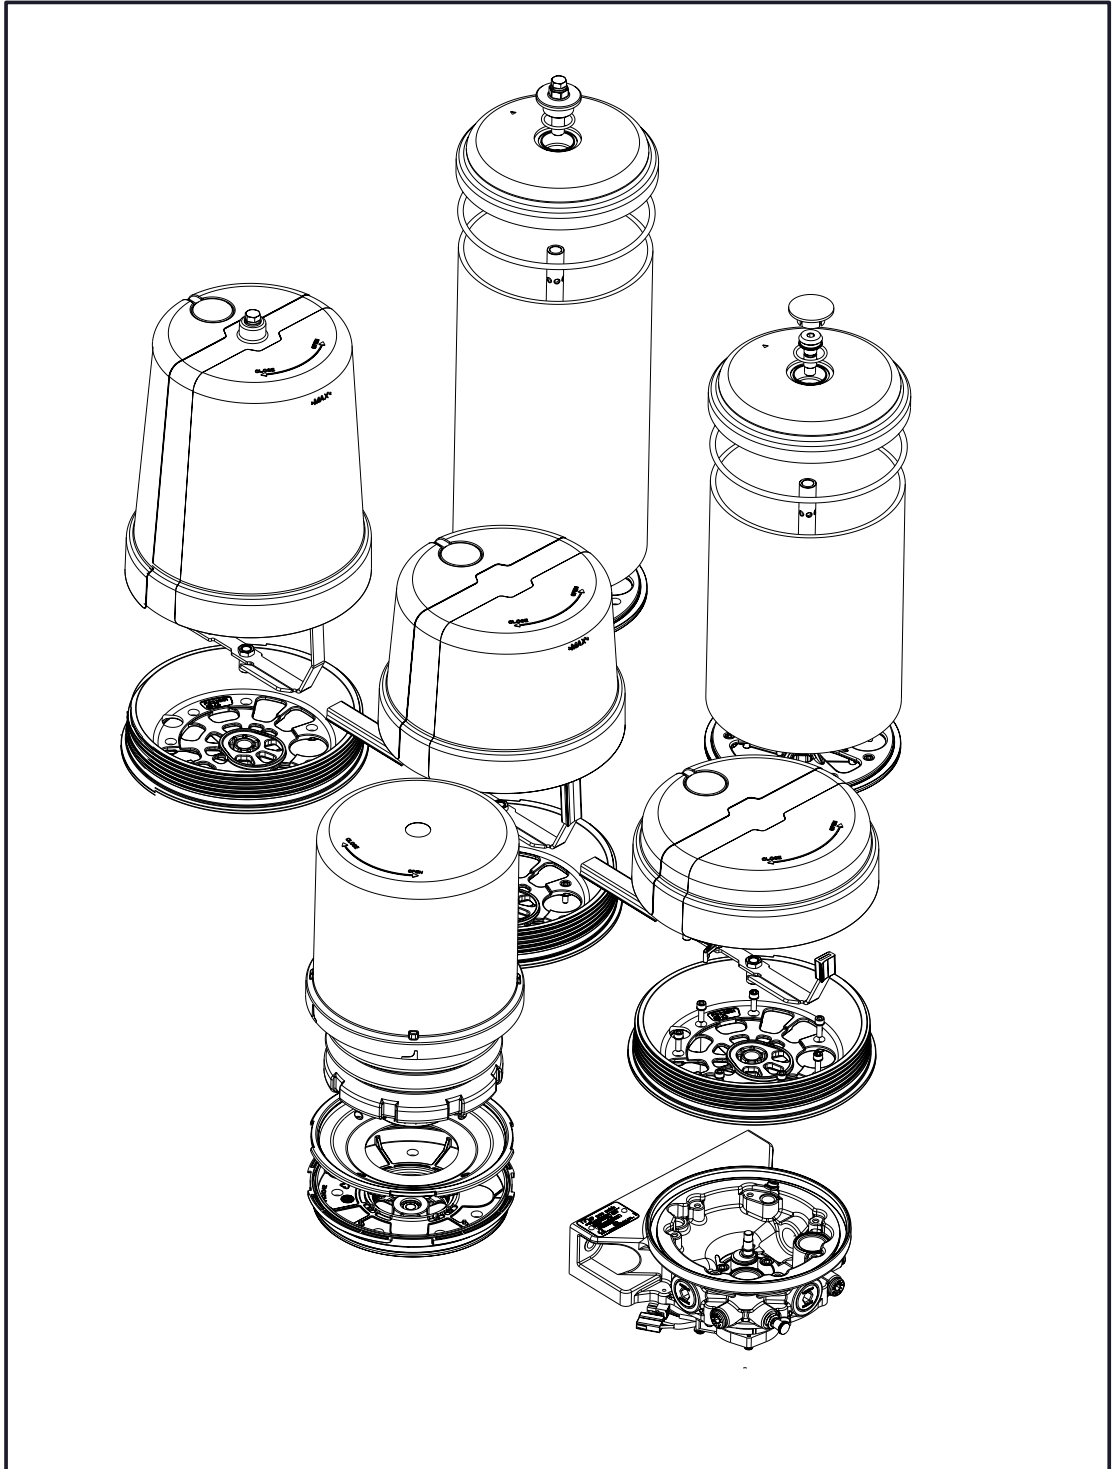

Release date: February 2023