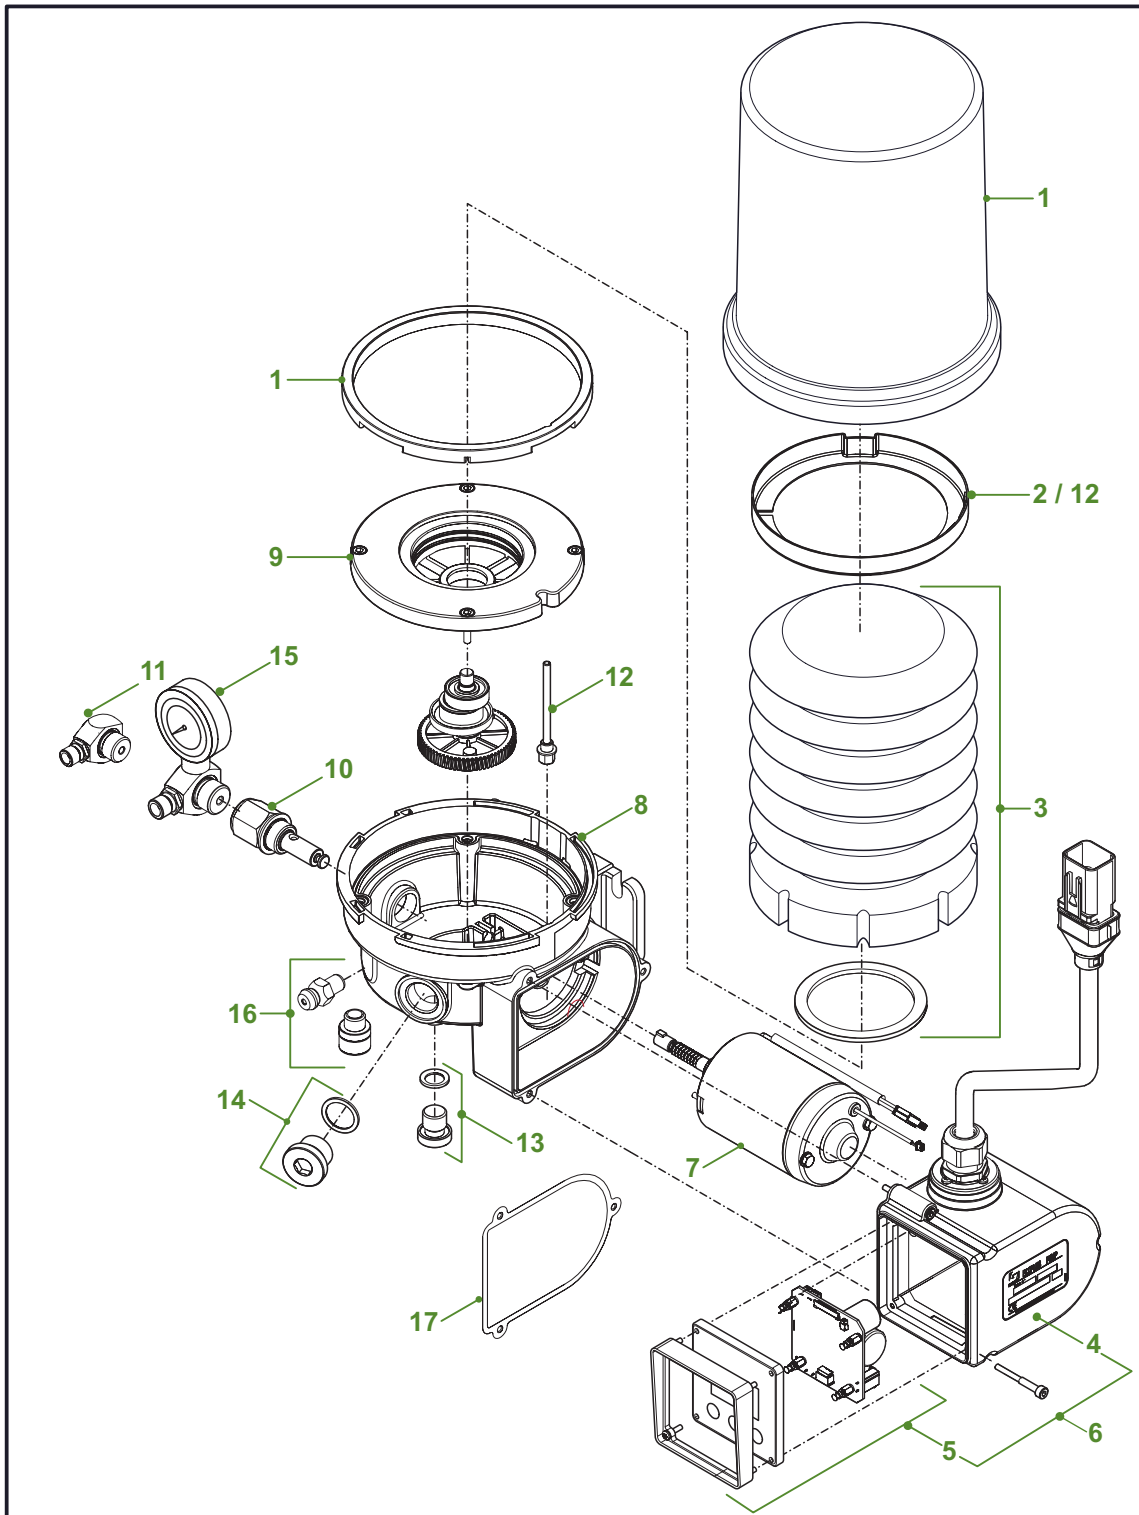

Release date: February 2023

1.5 EcoPlus pumps 1.7 litres

<i>Part no.</i>	<i>Version</i>	<i>Supply voltage</i>	<i>Capacity reservoir</i>	<i>Low level</i>	<i>Mano-meter</i>	<i>Grease delivery</i>	<i>Maximum pressure</i>
F132007	Truck	12 Vdc	1.7 litres	Yes	Yes	0.25cc / stroke	275 bar
F132006	Truck	24 Vdc	1.7 litres	Yes	Yes	0.25cc / stroke	275 bar
F601991	Truck	12 Vdc	1.7 litres	No	No	0.25cc / stroke	275 bar
F601990	Truck	24 Vdc	1.7 litres	No	No	0.25cc / stroke	275 bar
F603970	Trailer	12 Vdc	1.7 litres	No	Yes	0.25cc / stroke	275 bar
F601537	Trailer	24 Vdc	1.7 litres	No	Yes	0.25cc / stroke	275 bar

<i>Pos</i>	<i>Part no.</i>	<i>Description</i>	<i>Pos</i>	<i>Part no.</i>	<i>Description</i>
1	F601196	Cartridge cover kit	10	F129497	Pump element No. 3 (0.15cc)
2	F131720	Level indicator ring		F131043	Pump element No. 4 (0.20cc)
3	F130827	Cartridge NLGI-2		F131112	Pump element No. 5 (0.25cc)
4	F605363	Motor cover	11	F604619	Reduction adapter.
5	F605364	Timer kit 12V / 24V	12	F603571	Low level indicator kit
6	F601399	Complete timer	13	F130726	Plug M12x1.5
7	F602644	Motor 12 Vdc	14	F130769	Plug M20x1.5
	F602645	Motor 24 Vdc	15	F603000	Manometer
8	F617790	Pump body	16	F617720	Refillable kit EcoPlus
9	F129488	Pump upper flange	17	F129875	Gasket cover.

Release date: February 2023