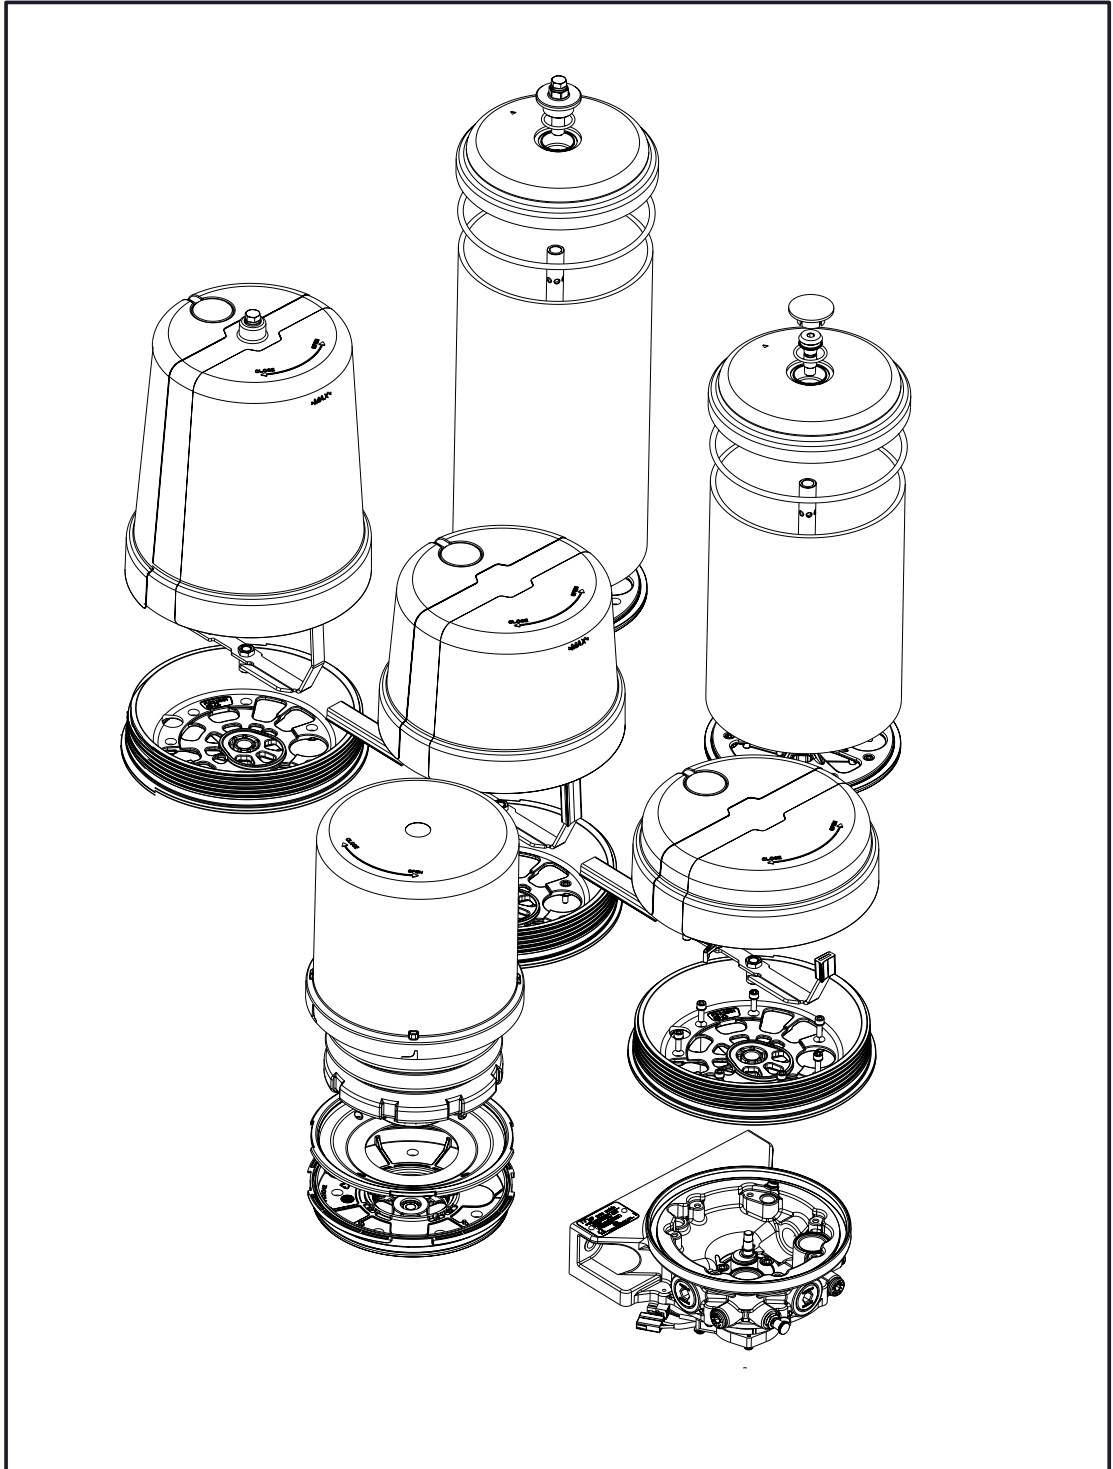

1.5 EcoPlus pumps 1.7 litres

<i>Part no.</i>	<i>Version</i>	<i>Supply voltage</i>	<i>Capacity reservoir</i>	<i>Low level</i>	<i>Mano-meter</i>	<i>Grease delivery</i>	<i>Maximum pressure</i>
F132007	Truck	12 Vdc	1.7 litres	Yes	Yes	0.25cc / stroke	275 bar
F132006	Truck	24 Vdc	1.7 litres	Yes	Yes	0.25cc / stroke	275 bar
F601991	Truck	12 Vdc	1.7 litres	No	No	0.25cc / stroke	275 bar
F601990	Truck	24 Vdc	1.7 litres	No	No	0.25cc / stroke	275 bar
F603970	Trailer	12 Vdc	1.7 litres	No	Yes	0.25cc / stroke	275 bar
F601537	Trailer	24 Vdc	1.7 litres	No	Yes	0.25cc / stroke	275 bar

<i>Pos</i>	<i>Part no.</i>	<i>Description</i>	<i>Pos</i>	<i>Part no.</i>	<i>Description</i>
1	F601196	Cartridge cover kit	10	F129497	Pump element No. 3 (0.15cc)
2	F131720	Level indicator ring		F131043	Pump element No. 4 (0.20cc)
3	F130827	Cartridge NLGI-2		F131112	Pump element No. 5 (0.25cc)
4	F605363	Motor cover	11	F604619	Reduction adapter.
5	F605364	Timer kit 12V / 24V	12	F603571	Low level indicator kit
6	F601399	Complete timer	13	F130726	Plug M12x1.5
7	F602644	Motor 12 Vdc	14	F130769	Plug M20x1.5
	F602645	Motor 24 Vdc	15	F603000	Manometer
8	F617790	Pump body	16	F617720	Refillable kit EcoPlus
9	F129488	Pump upper flange	17	F129875	Gasket cover.

Release date: February 2023

Release date: February 2023